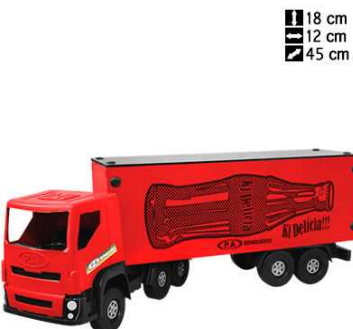

CARRETA BAU MED MAD/PLAST 45CM 25
Código: 31173 Fábrica: P A SOUZA Unidade: UN/1 F1 F4

1 18 cm
2 12 cm
3 45 cm