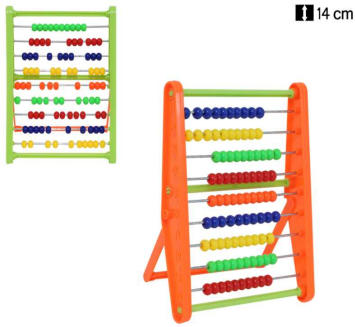

UN: R\$ 6,71 AV: R\$ 6,71 15: R\$ 6,85
30: R\$ 6,98 45: R\$ 7,12 60: R\$ 7,27

ABACO PLAST 14X10,5CM 40495
Código: Fábrica: Unidade:
40810 BLESSED UN/1
F1 F4

UN: R\$ 8,80 AV: R\$ 8,80 15: R\$ 8,99
30: R\$ 9,17 45: R\$ 9,35 60: R\$ 9,54