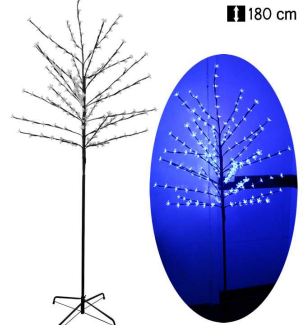

ARVORE NATAL 1,80CM CEREJ SILI LED AZ 8F

Código: Fábrika: Unidade:
40186 WINCY UN/1
F1 F4

UN: R$ 0,67 AV: R$ 4,01 15: R$ 4,10
30: R$ 4,18 45: R$ 4,26 60: R$ 4,35
11 3 cm