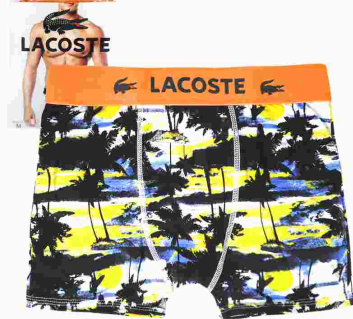

CUECA AD BOXER MICROFIBRA M ESPEC MARCA
Código: Fábrica: Unidade:
29100 CJL PT/1
F1 F4

UN: R$ 6,04 AV: R$ 72,46 15: R$ 73,97
30: R$ 75,45 45: R$ 76,96 60: R$ 78,50