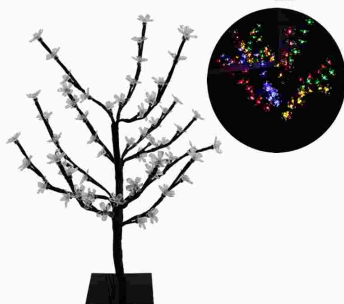

UN: R\$ 16,33 AV: R\$ 16,33 15: R\$ 16,67  
30: R\$ 17,01 45: R\$ 17,35 60: R\$ 17,69  
11 25 cm

ARVORE NATAL 25 CM DE MESA 47509

Código: Fábrica: Unidade:  
**43081** WINCY UN/1  
F1 F4

UN: R\$ 84,64 AV: R\$ 84,64 15: R\$ 86,40  
30: R\$ 88,13 45: R\$ 89,90 60: R\$ 91,69  
11 45 cm

ARVORE NATAL 45 CM CEREJ SILIC 60LED 8F

Código: Fábrica: Unidade:  
**39856** WINCY UN/1  
F1 F4

UN: R\$ 16,42 AV: R\$ 16,42 15: R\$ 16,77  
30: R\$ 17,10 45: R\$ 17,44 60: R\$ 17,79

ARVORE NATAL 60 CM ANGELITA NEVAD 12060