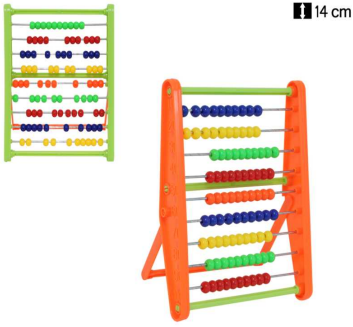

UN: R\$ 6,84 AV: R\$ 6,84 15: R\$ 6,98
30: R\$ 7,12 45: R\$ 7,26 60: R\$ 7,41

ABACO PLAST 14X10,5CM 40495
Código: Fábrica: Unidade:
40810 BLESSED UN/1
F1 F4

UN: R\$ 8,98 AV: R\$ 8,98 15: R\$ 9,16
30: R\$ 9,35 45: R\$ 9,53 60: R\$ 9,72