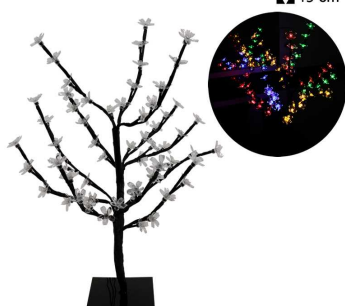

UN: R\$ 15,87 AV: R\$ 15,87 15: R\$ 16,21
30: R\$ 16,53 45: R\$ 16,86 60: R\$ 17,20
11 25 cm

ARVORE NATAL 25 CM DE MESA 47509

Código: Fábrika: Unidade:
43081 WINCY UN/1
F1 F4

UN: R\$ 82,27 AV: R\$ 82,27 15: R\$ 83,98
30: R\$ 85,66 45: R\$ 87,38 60: R\$ 89,12
11 45 cm

ARVORE NATAL 45 CM CEREJ SILIC 60LED 8F

Código: Fábrika: Unidade:
39856 WINCY UN/1
F1 F4

UN: R\$ 15,96 AV: R\$ 15,96 15: R\$ 16,30
30: R\$ 16,62 45: R\$ 16,96 60: R\$ 17,29

ARVORE NATAL 60 CM ANGELITA NEVAD 12060