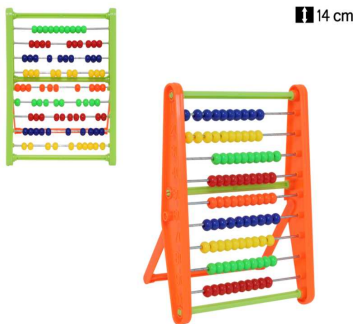

UN: R\$ 7,04 AV: R\$ 7,04 15: R\$ 7,18
30: R\$ 7,33 45: R\$ 7,47 60: R\$ 7,62

ABACO PLAST 14X10,5CM 40495
Código: Fábriça: Unidade:
40810 BLESSED UN/1
F1 F4

UN: R\$ 9,23 AV: R\$ 9,23 15: R\$ 9,43
30: R\$ 9,62 45: R\$ 9,81 60: R\$ 10,00