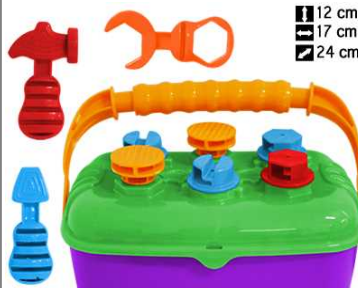

UN: R$ 13,20 AV: R$ 13,20 15: R$ 13,47
30: R$ 13,74 45: R$ 14,02 60: R$ 14,30

LOUSA MAGICA TABLET INF TELA LCD 10" 416
Código: Fábrika: Unidade:
50949 FUTURO UN/1
F1 F4

UN: R$ 18,48 AV: R$ 18,48 15: R$ 18,86
30: R$ 19,24 45: R$ 19,63 60: R$ 20,02

1 27 cm
2 27 cm

LOUSA MAGICA VOLANTE 27X27CM 191211
Código: Fábrika: Unidade:
43551 99 TOYS UN/1
F1 F4

UN: R$ 7,18 AV: R$ 7,18 15: R$ 7,33
30: R$ 7,48 45: R$ 7,63 60: R$ 7,78

LOUSA MAGIK 26X39CM
Código: Fábrika: Unidade:
6478 SANTA RITA UN/1
F1 F4

UN: R$ 17,04 AV: R$ 17,04 15: R$ 17,40
30: R$ 17,74 45: R$ 18,10 60: R$ 18,46

1 32cm

LOUSA 30 CM MDF C/CANETA APAGADOR 025
Código: Fábrika: Unidade:
46311 PAPER TOYS UN/1
F1 F4

UN: R$ 36,08 AV: R$ 36,08 15: R$ 36,83
30: R$ 37,56 45: R$ 38,31 60: R$ 39,08

1 22 cm

LUVA BOXE PLAST INF 22CM 69404
Código: Fábrika: Unidade:
44650 BLESSED UN/1
F1 F4

UN: R$ 43,06 AV: R$ 43,06 15: R$ 43,96
30: R$ 44,84 45: R$ 45,73 60: R$ 46,65

1 24 cm

LUVA BOXE PLAST INF 24CM 69432
Código: Fábrika: Unidade:
44649 BLESSED CJ/1
F1 F4

UN: R$ 3,54 AV: R$ 3,54 15: R$ 3,62
30: R$ 3,69 45: R$ 3,76 60: R$ 3,84

MALETA BANK KIDS 12
Código: Fábrika: Unidade:
29189 ROYOPLAST UN/1
F1 F4

UN: R$ 25,94 AV: R$ 25,94 15: R$ 26,48
30: R$ 27,01 45: R$ 27,55 60: R$ 28,10

MALETA C/DINOSAURROS E ANIMAIS 906
Código: Fábrika: Unidade:
47110 MATRIX UN/1
F1 F4

UN: R$ 15,81 AV: R$ 15,81 15: R$ 16,14
30: R$ 16,46 45: R$ 16,79 60: R$ 17,13

MALETA PRIMEIROS SOCORROS 12X20CM 1028
Código: Fábrika: Unidade:
47113 MATRIX UN/1
F1 F4

UN: R$ 77,16 AV: R$ 74,16 15: R$ 75,71
30: R$ 77,22 45: R$ 78,77 60: R$ 80,34

1 30 cm
2 23 cm
3 10 cm

MALETA P/36 CARRINHOS SUPER GARAGEM 030
Código: Fábrika: Unidade:
32535 LUGO UN/1
F1 F4

UN: R$ 29,78 AV: R$ 29,78 15: R$ 30,40
30: R$ 31,01 45: R$ 31,63 60: R$ 32,26

MALETINHA DE FERRAMENTAS SOLAPA 128
Código: Fábrika: Unidade:
32878 DIVPLAST UN/1
F1 F4