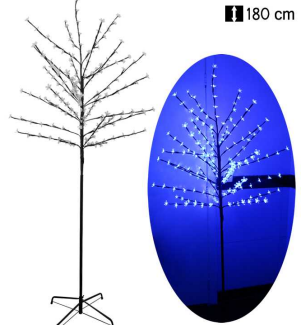

ARVORE NATAL 1,80CM CEREJ SILI LED AZ 8F

Código: Fábrica: Unidade:
40186 WINCY UN/1
F1 F4

UN: R$ 0,70 AV: R$ 4,21 15: R$ 4,30
30: R$ 4,39 45: R$ 4,47 60: R$ 4,56
11 3 cm