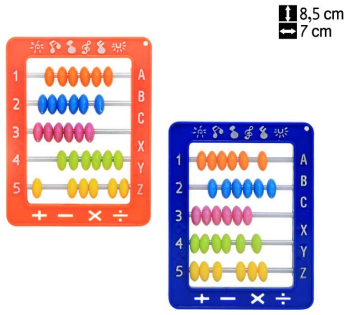

UN: R\$ 3,99 AV: R\$ 3,99

8,5 cm  
7 cm

ABACO PLAST 8,5X7CM MINI TS39755

Código: 40757 Fábrica: AMACOM Unidade: UN/1 F1 F4

UN: R\$ 7,49 AV: R\$ 7,49

AMOEBIA ORIGINAL 110 GRS

Código: 24756 Fábrica: ASCA TOYS Unidade: UN/1 F1 F4