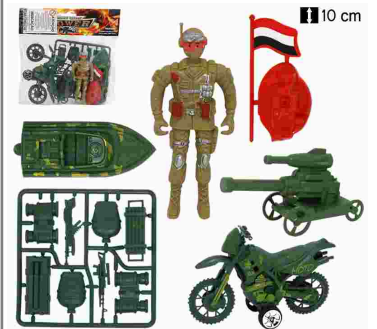

10 cm

SOLDADO PLAST 10CM EXERCITO MOTO ACES 86

Código: 38989 Fábrica: FIRST Unidade: UN/1 F1 F4

UN: R$ 19,99 AV: R$ 19,99