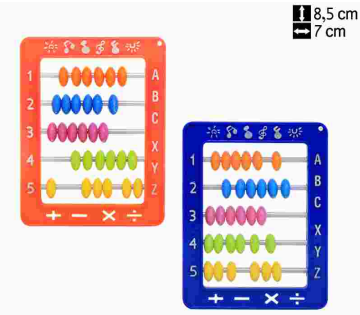

UN: R\$ 3,99 AV: R\$ 3,99

8,5 cm
7 cm

ABACO PLAST 8,5X7CM MINI TS39755

Código: 40757 Fábrica: AMACOM Unidade: UN/1 F1 F4

UN: R\$ 7,49 AV: R\$ 7,49

AMOEBIA ORIGINAL 110 GRS

Código: 24756 Fábrica: ASCA TOYS Unidade: UN/1 F1 F4