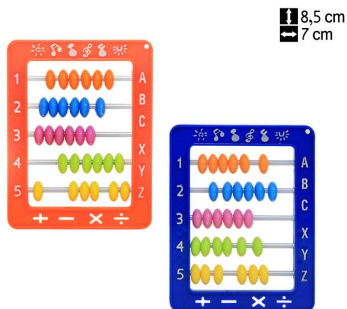

UN: R\$ 3,99 AV: R\$ 3,99

8,5 cm  
7 cm

ABACO PLAST 8,5X7CM MINI TS39755

Código: 40757 Fábrica: AMACOM Unidade: UN/1 F1 F4

UN: R\$ 7,49 AV: R\$ 7,49

AMOEBIA ORIGINAL 110 GRS

Código: 24756 Fábrica: ASCA TOYS Unidade: UN/1 F1 F4