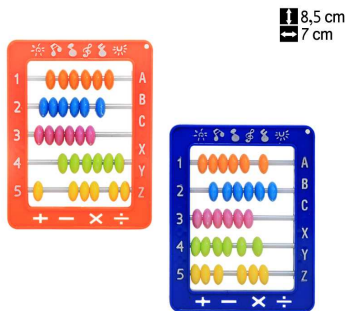

UN: R\$ 3,99 AV: R\$ 3,99

8,5 cm
7 cm

ABACO PLAST 8,5X7CM MINI TS39755

Código: 40757 Fábrica: AMACOM Unidade: UN/1 F1 F4

UN: R\$ 7,49 AV: R\$ 7,49

AMOEBIA ORIGINAL 110 GRS

Código: 24756 Fábrica: ASCA TOYS Unidade: UN/1 F1 F4